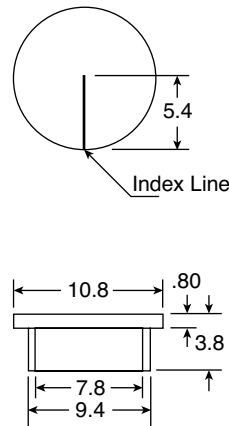

Figure A

Figure B

Figure C

**DIMENSIONS: mm**

Mouser Stock No.	Cap Color	Figure	Fits Knobs
450-CP151	Red	A	450-AA150
450-CP153	Blue	A	450-AA150C
450-CP155	Gray	A	450-AA151
450-CP156	Black	A	450-AA152
450-CP157	White	A	450-AA152C
450-CP185	Gray	B	450-AA180
450-CP186	Black	B	450-AA181
450-CP191	Red	C	450-AA190
450-CP192	Yellow	C	450-AA191
450-CP193	Blue	C	450-AA192
450-CP194	Green	C	450-AA193
450-CP195	Gray	C	-
450-CP196	Black	C	-

**SPECIFICATIONS**

<b>Material:</b>	Plastic
<b>Markings:</b>	Line