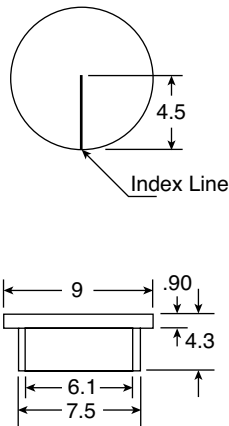

Figure A

Figure B

Figure C

**DIMENSIONS: mm**

Mouser Stock No.	Cap Color	Figure	Fits Knobs
450-CP151	Red	A	450-AA150
450-CP153	Blue	A	450-AA150C
450-CP155	Gray	A	450-AA151
450-CP156	Black	A	450-AA152
450-CP157	White	A	450-AA152C
450-CP185	Gray	B	450-AA180
450-CP186	Black	B	450-AA181
450-CP191	Red	C	450-AA190
450-CP192	Yellow	C	450-AA191
450-CP193	Blue	C	450-AA192
450-CP194	Green	C	450-AA193
450-CP195	Gray	C	-
450-CP196	Black	C	-

**SPECIFICATIONS**

<b>Material:</b>	Plastic
<b>Markings:</b>	Line