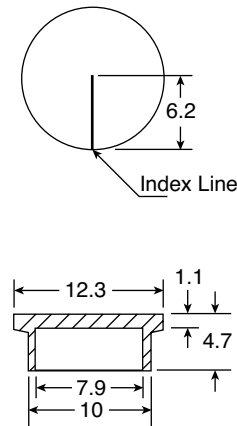

Figure A

Figure B

Figure C

**DIMENSIONS: mm**

Mouser Stock No.	Cap Color	Figure	Fits Knobs
450-CP151	Red	A	450-AA150
450-CP153	Blue	A	450-AA150C
450-CP155	Gray	A	450-AA151
450-CP156	Black	A	450-AA152
450-CP157	White	A	450-AA152C
450-CP185	Gray	B	450-AA180
450-CP186	Black	B	450-AA181
450-CP191	Red	C	450-AA190
450-CP192	Yellow	C	450-AA191
450-CP193	Blue	C	450-AA192
450-CP194	Green	C	450-AA193
450-CP195	Gray	C	-
450-CP196	Black	C	-

**SPECIFICATIONS**

<b>Material:</b>	Plastic
<b>Markings:</b>	Line